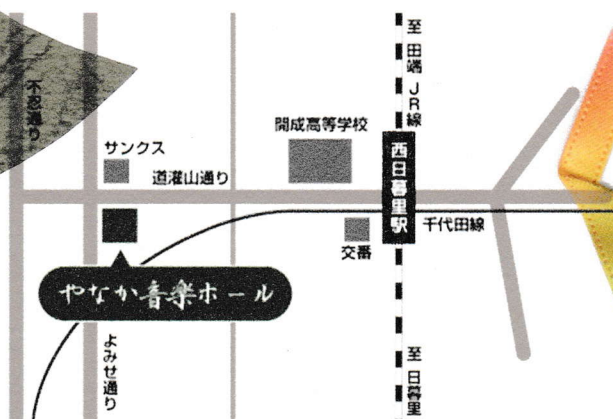

2016年12月25日 (日)

15:00開演 (14:30開場)

やなか音楽ホール

〒110-0001 台東区谷中3-23-8

TEL 03-5941-8075

JR 山手線・京浜東北線・東京メトロ千代田線
西日暮里駅徒歩4分

全自由席 一般2000円 小中学生1000円 未就学児無料

お問い合わせ フィガロ音楽企画 <http://figaro.music.coocon.jp>