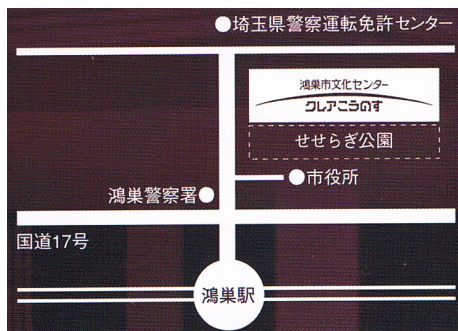

穴吹 洋子（ピアノ）

青木 ヨシエ（司会）

2011年7月3日（日） 16:00開演（15:30開場）

クレアこうのす 小ホール（全自由席）

鴻巣市中央29番1号

TEL 048-540-0540

JR 高崎線鴻巣駅東口から徒歩15分

または免許センター行きバス5分